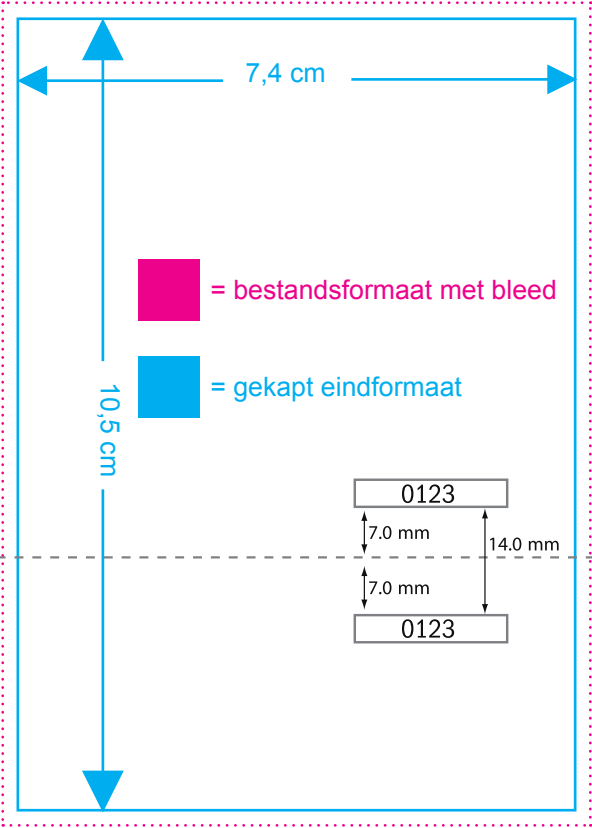

7,8 cm

7,4 cm

= bestandsformaat met bleed

= gekapt eindformaat

2 mm  
bleed /  
afsnit

10,5 cm

10,9 cm

0123

7,0 mm

14,0 mm

7,0 mm

0123

2 mm bleed /  
afsnit