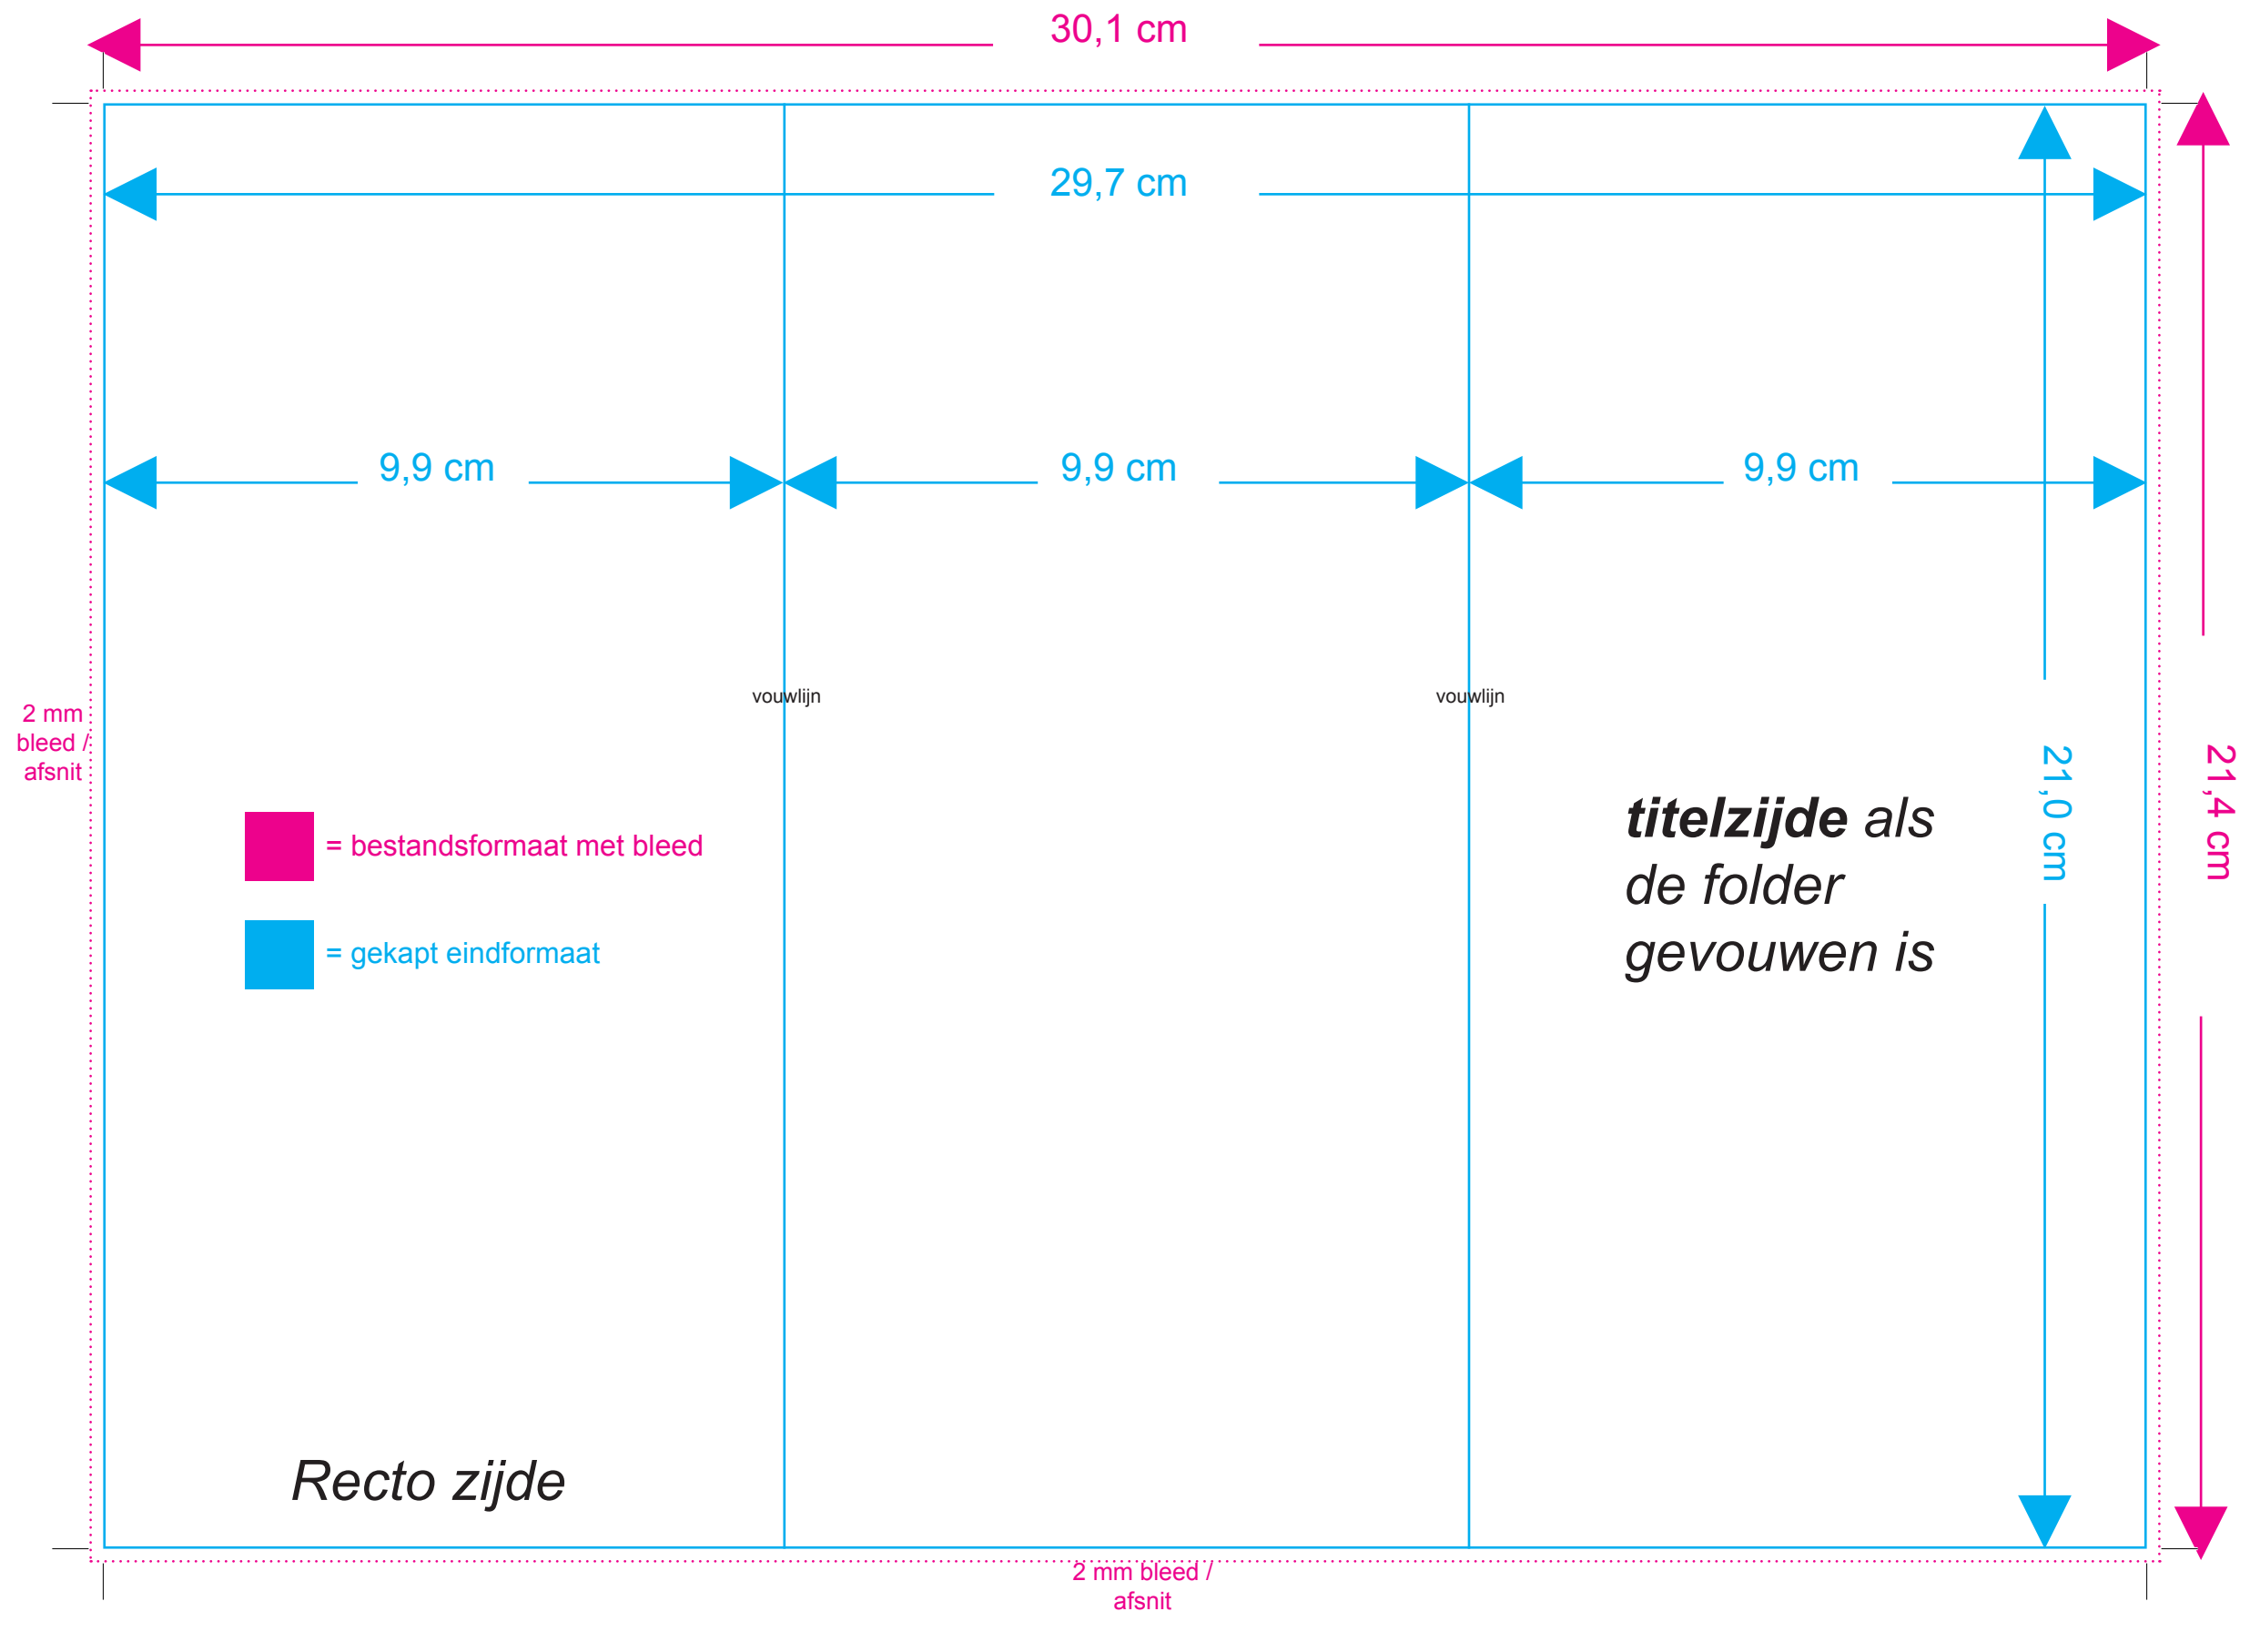

30,1 cm

29,7 cm

9,9 cm

9,9 cm

9,9 cm

21,0 cm

21,4 cm

vouwlijn

vouwlijn

 = bestandsformaat met bleed

 = gekapt eindformaat

*titelzijde als  
de folder  
gevouwen is*

*Recto zijde*

2 mm bleed /  
afsnit

2 mm  
bleed /  
afsnit

30,1 cm

29,7 cm

9,9 cm

9,9 cm

9,9 cm

21,0 cm

21,4 cm

vouwlijn

vouwlijn

 = bestandsformaat met bleed

 = gekapt eindformaat

***rugzijde als  
de folder  
gevouwen is***

*Verso zijde*

2 mm bleed /  
afsnit

2 mm  
bleed /  
afsnit